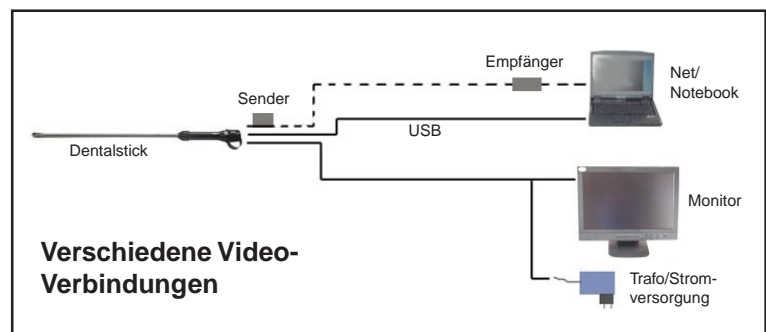

### LED-Dentalstick-Equine für Großtiere – Digital

# LED-Dentalstick-Pferd

Bildübertragung schnurlos, per USB- oder Video-Kabel

- Das Zahnendoskop für den Pferdedentisten
- Kabellose Technik – ideal für die Außenpraxis
- Einfache Handhabung, schnelle Reinigung und Desinfektion
- Perfekte Präsentation gegenüber dem Klientel
- Bildübertragung schnurlos oder per USB-/Videokabel
- 1/6" CCD chip
- Standard Videoauflösung 750x580 Bildpunkte

Basissystem mit Video- und USB-Verbindung

Monitor 5,6"

**wireless**

Sender-/Akkueinheit

## Pferde-Dentalkamera mit LED-Beleuchtung – Basissystem

**TW61-150B Dentalstick-Equine "Compact",**  
 115° Öffnungswinkel, D:15mm, NL:52cm,  
 Anschlüsse: video/USB out,  
 komplett mit Transportkoffer  
 Trafo 110-230VAC, Verbindungskabel und PC-Software  
 passend zu analogen Monitoren und/oder  
 PC/Note-/Netbook – ausbaubar mit wireless Modul