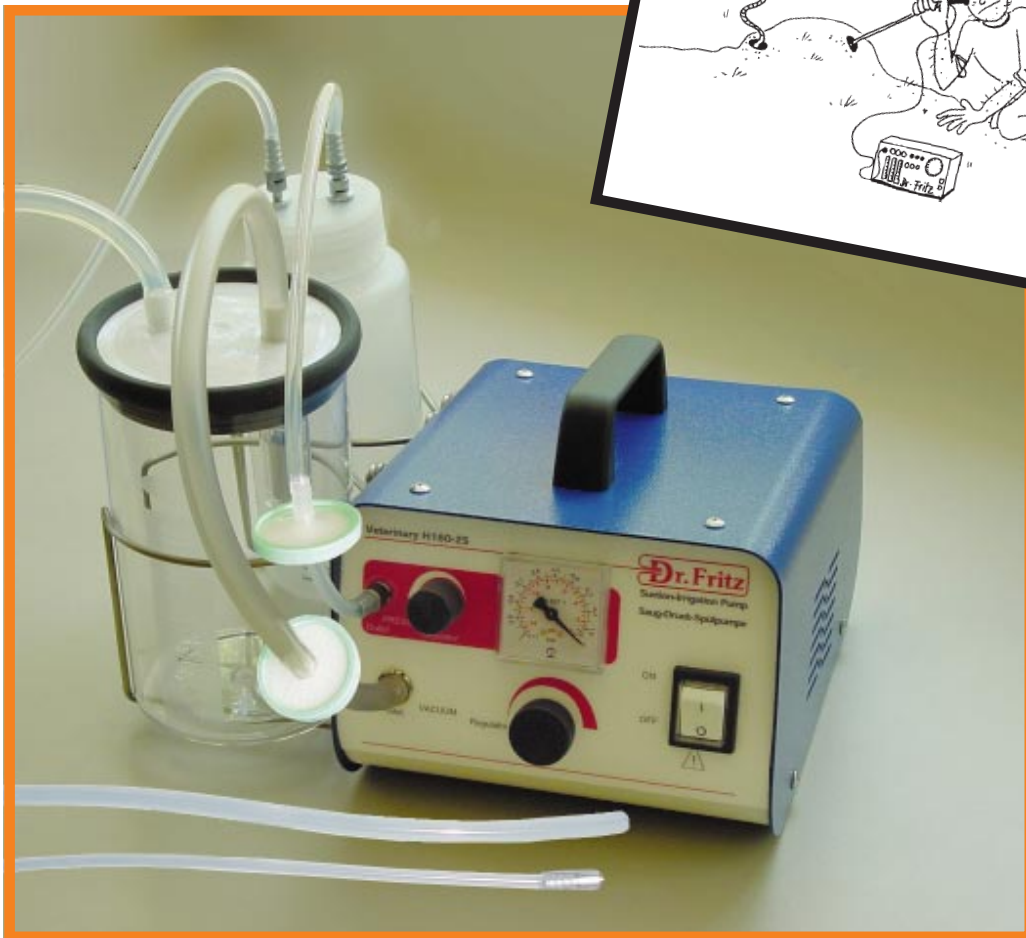

Endoskope und Videosysteme

Vet-Info 21-4 D

Klein- und Großtiere

Saug- Spülpumpe – die perfekte Kombination für die Klein- und Großtierpraxis

Saug- Spülpumpe

die perfekte Kombination für die Klein- und Großtierpraxis

- *erlaubt die gleichzeitige Verwendung der Spül-, Druck- und Saugfunktion*
- *separat regelbare Einstellungen*
- *ideal auch für die Anwendung in der Chirurgie*

H160-2S

Saug- Spülpumpe komplett

je 1 Liter Saug- Spülflasche,
einschl. Schlauchset.

Vacuum: 11L/min, 0-08bar regelbar

Druck: 0-07bar (bis 140mmHG)

230VAC, 50/60 Hz, inkl. Filter

AR-10-922

Ersatz Sterilfilter für CO² u. Druckluft,
y-steril, Einmalartikel, Pkg. mit 50 St.